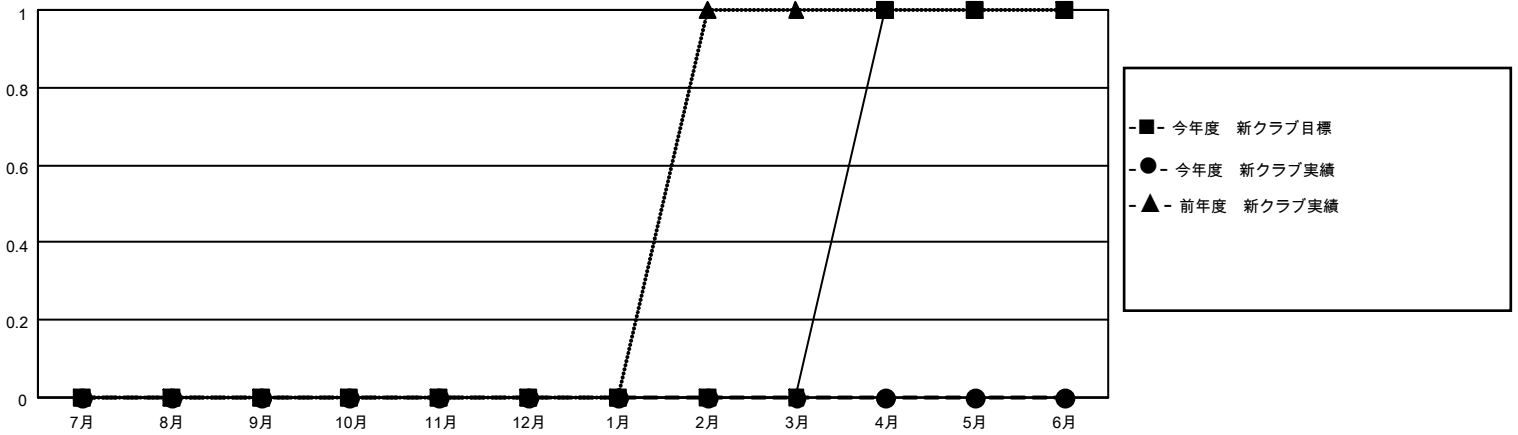

MONTHLY MEMBERSHIP PROGRESS REPORT

地域 JAPAN

District 330 B

Results as of: 4/30/2021

クラブ			
結果：2020-2021			
四半期	新クラブ目標	新クラブ	解散クラブ
7月/8月/9月	0	0	0
10月/11月/12月	0	0	1
1月/2月/3月	0	0	0
4月/5月/6月	1	0	0

名			
結果：2020-2021			
四半期	会員純増目標	会員増強実績	退会者(転籍を含む)実際
7月/8月/9月	200	98	56
10月/11月/12月	10	45	72
1月/2月/3月	10	23	32
4月/5月/6月	50	9	16

新クラブ目標及び実績累計

会員目標及び実績累計

解散クラブ: 1	80 CLUBS OF 154 一名以上の新会員を登録	男女別
		男性 3,256 (84.03%)
		女性 619 (15.97%)
退会者	会員累計データを見るには、ここをクリック	世帯主/家族会員合計 696
物故会員 35		国際会費半額の家族会員 367
クラブ解散 3		
その他 138		
合計 176		