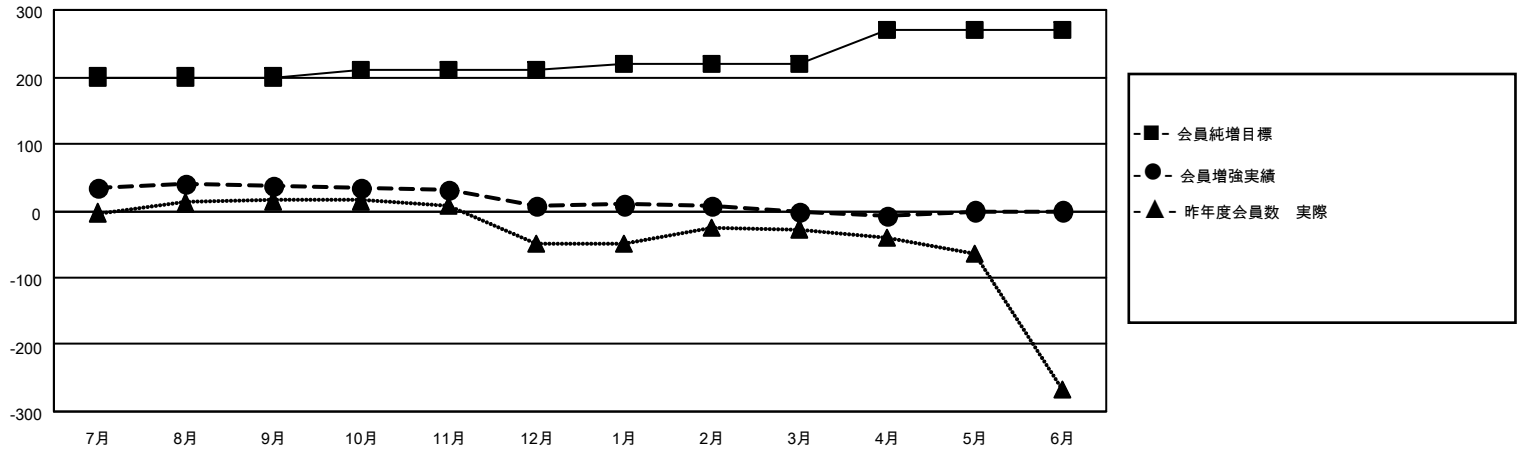

MONTHLY MEMBERSHIP PROGRESS REPORT

地域 JAPAN

District 330 B

Results as of: 4/30/2021

クラブ			
結果：2020-2021			
四半期	新クラブ目標	新クラブ	解散クラブ
7月/8月/9月	0	0	0
10月/11月/12月	0	0	1
1月/2月/3月	0	0	0
4月/5月/6月	1	0	0

名			
結果：2020-2021			
四半期	会員純増目標	会員増強実績	退会者(転籍を含む)実際
7月/8月/9月	200	98	56
10月/11月/12月	10	45	72
1月/2月/3月	10	23	32
4月/5月/6月	50	9	16

新クラブ目標及び実績累計

会員目標及び実績累計

解散クラブ: 1	80 CLUBS OF 154 一名以上の新会員を登録	男女別
		男性 3,256 (84.03%)
		女性 619 (15.97%)
退会者	会員累計データを見るには、ここをクリック	世帯主/家族会員合計 696
物故会員 35		国際会費半額の家族会員 367
クラブ解散 3		
その他 138		
合計 176		